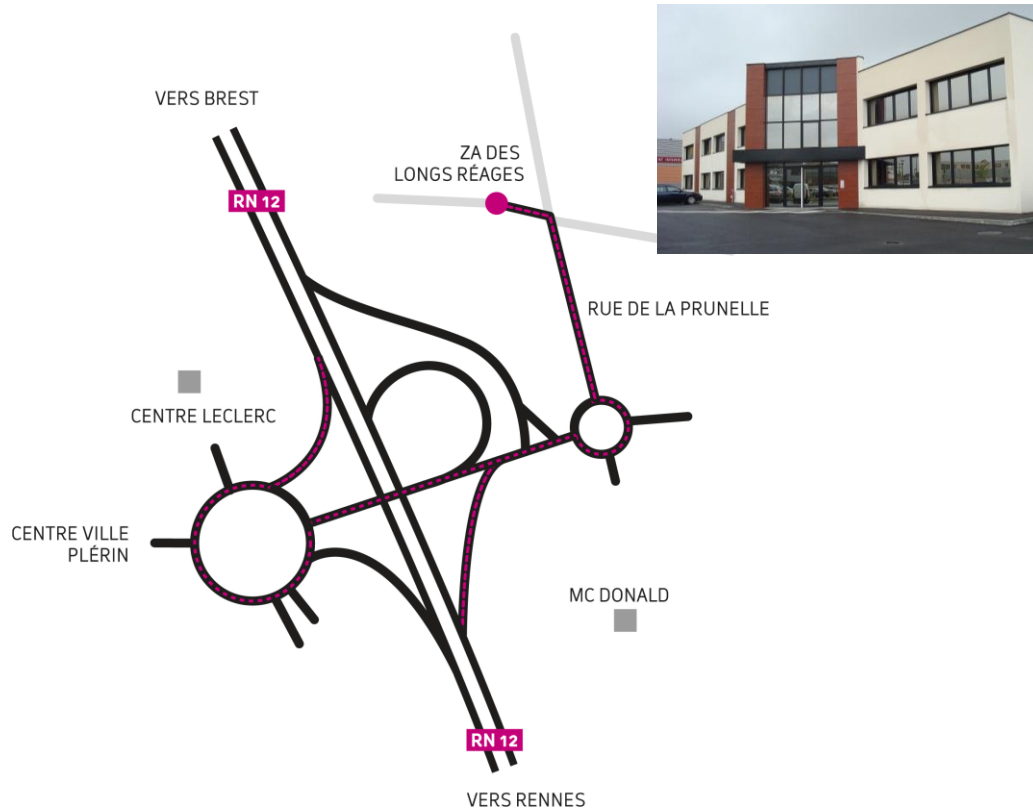

Plan d'accès

Coordonnées GPS

N 48.53609 °

W 2.75696 °

Depuis BREST

Sur la voie rapide, prendre la sortie **PLÉRIN ZAC / SAINT LAURENT**. Au rond-point **Giratoire de l'Europe**, prendre la 5^{ème} sortie : **rue de la Croix Lormel**. Au rond-point, prendre la 3^{ème} sortie, **rue de la Prunelle**, puis à 200 mètres sur la gauche rentrer dans **l'Espace Affaires La Prunelle**.

Depuis RENNES

Sur la voie rapide, prendre la sortie **C4 La Prunelle / S^T LAURENT DE LA MER**. Au stop de la bretelle de sortie, prendre à droite **rue de La Croix Lormel**. Au rond-point, prendre la 3^{ème} sortie, **rue de la Prunelle**, puis à 200 mètres sur la gauche rentrer dans **l'Espace Affaires La Prunelle**.