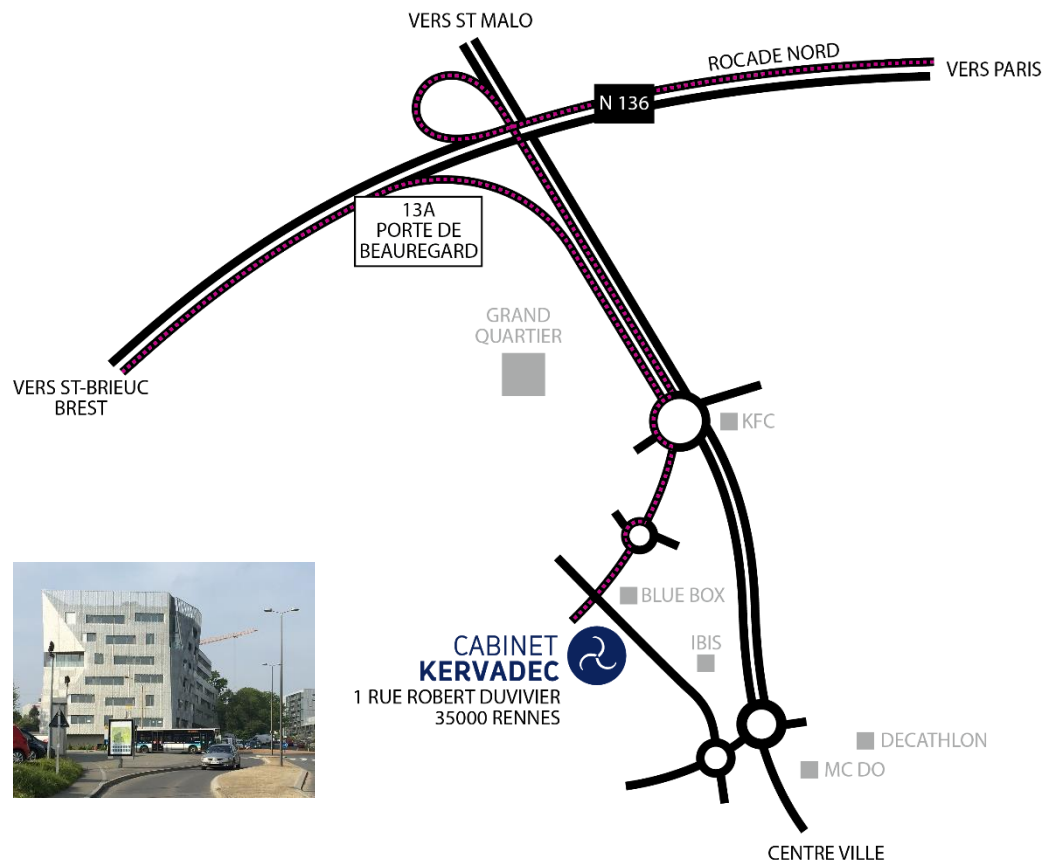

CABINET KERVADEC

Conseil en Ressources Humaines - Recrutement

Plan d'accès

1 rue Robert Duvivier 35000 RENNES

Immeuble Equinoxe, Bâtiment C
2^{ème} étage

EN VOITURE

Sur la rocade Nord de Rennes, sortie **13a Porte de Beauregard**.

Depuis Le Mans / Paris, rester sur la droite direction Rennes / ZA Nord / Centres Commerciaux. Au rond-point de l'Auge-de-Pierre, prendre la 1^{ère} sortie : **rue du Chesnay Beauregard**. Au rond-point de la Robiquette prendre la 2^{ème} sortie et poursuivre **rue du Chesnay Beauregard**. Au rond-point suivant, prendre la 2^{ème} sortie **rue Robert Duvivier**.

EN BUS / RÉSEAU STAR

Arrêt Grand-Quartier, lignes 14, 52, 68 et 78.

EN TGV

1h30 de Paris / Gare Montparnasse.

Rue de la Prunelle
22190 Plérin
T 02 96 33 23 88
contact@cabinet-kervadec.fr
www.cabinet-kervadec.fr